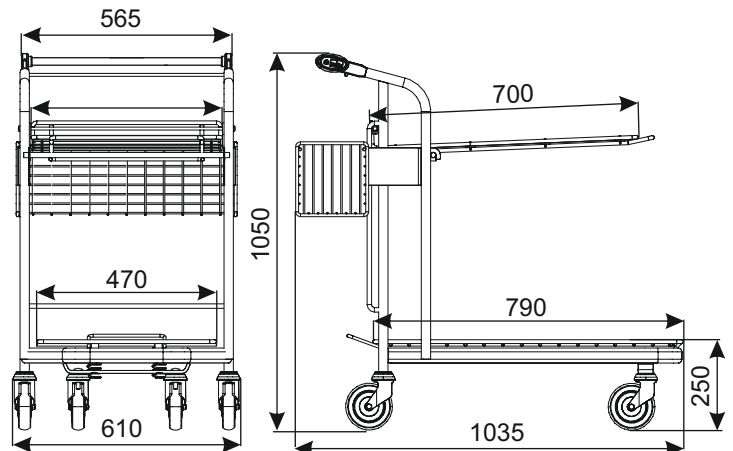

EINKAUFSWAGEN VARIO WTP-3KP (mit Korb und fachboden)

TYP	Vario WTP-3KP
GESAMTTRAGKRAFT	20 l
TRAGKRAFT VON KORB	20 kg
TRAGKRAFT VON	20 kg
FACHBODEN	300 kg
GESAMTTRAGRAFT	125 mm
RADDURCHMESSER	390 mm

Fachboden

Korb

Der Einkaufswagen hat in der Standardversion die Standardräder. Optionales Zubehör (u.a. Räder mit Bremse, Pfandsystem, Logo und andere Ausrüstung) erfordert separate Vereinbarung.

NAME DES PRODUKTS	BESCHICHTUNG	INDEX
Einkaufswagen Vario WTP-3KP	Verzinkt + Lack	919-351-129_KP