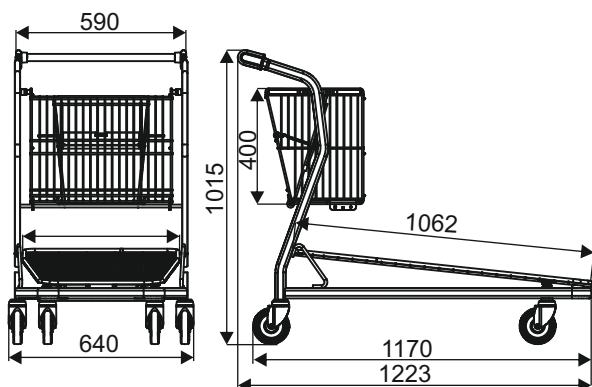

ТЕЛЕЖКА ТРАНСПОРТНАЯ VARIO 115 с фиксированной корзиной

Новинка!

с детским сидением

без детского сидения

ТИП	Vario 115 (с фиксированной корзиной)
ОБЪЁМ КОРЗИНЫ	50 л
ГРУЗОПОДЪЁМНОСТЬ КОРЗИНЫ	50 кг
ОБЩАЯ ГРУЗОПОДЪЁМНОСТЬ	250 кг
ДИАМЕТР КОЛЕСА	125 мм
РАССТОЯНИЕ МЕЖДУ ЗАПАРКОВАННЫМИ ТЕЛЕЖКАМИ	360 мм

Дополнительное оборудование:

- пятое колесо

- оборудование под траволаторы (колеса под траволаторы и передний ограничитель)

Стандартно тележка имеет обычные колёса. Добавочные аксессуары (м.д. колёса со стопором, монетоприемник, логотип и другое оборудование) согласовываются дополнительно.

- сплошная платформа (платформа из фанеры, с нескользящим покрытием, водонепроницаемая).

сплошная платформа (опция)

НАИМЕНОВАНИЕ ТОВАРА	ПОКРЫТИЕ	Артикул
Тележка транспортная Vario 115 (с фиксированной корзиной) с детским сидением	цинк + лак	_____
Тележка транспортная Vario 115 (с фиксированной корзиной) без детского сидения	цинк + лак	_____