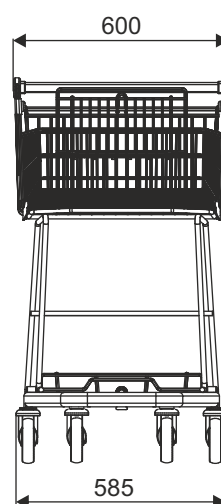

## ТЕЛЕЖКА ПОКУПАТЕЛЬСКАЯ CLASSIC 70 SPECIAL (WT-70RPS)

ТИП	Classic 70 SPECIAL
ОБЪЁМ	70 л
ГРУЗОПОДЪЁМНОСТЬ КОРЗИНЫ	70 кг
ГРУЗОПОДЪЁМНОСТЬ ТЕЛЕЖКИ	110 кг
ДИАМЕТР КОЛЕСА	125 мм
РАССТОЯНИЕ МЕЖДУ ЗАПАРКОВАННЫМИ ТЕЛЕЖКАМИ	230 мм

Стандартно тележка имеет обычные колёса. Добавочные аксессуары (м.д. колёса под траволаторы либо со стопором, монетоприемник, логотип и другое оборудование) согласовываются дополнительно.

НАИМЕНОВАНИЕ ТОВАРА	ПОКРЫТИЕ	АРТИКУЛ
Тележка покупательская Classic 70 SPECIAL (WT-70RPS) (с детским сидением)	цинк гальванический + лак	919-351-202