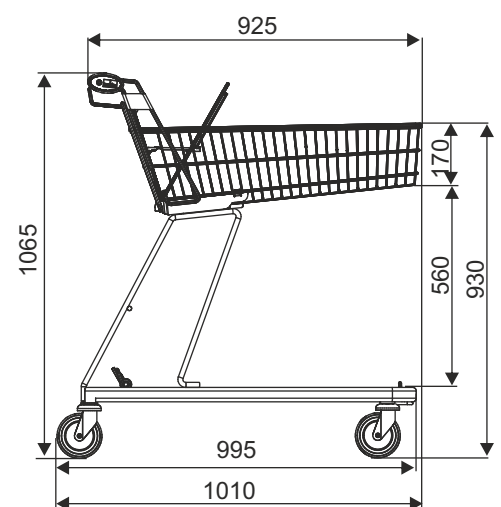

## ТЕЛЕЖКА ПОКУПАТЕЛЬСКАЯ CLASSIC 70 SPECIAL (WT-70RPS)

ТИП	Classic 70 SPECIAL
ОБЪЁМ	70 л
ГРУЗОПОДЪЁМНОСТЬ КОРЗИНЫ	70 кг
ГРУЗОПОДЪЁМНОСТЬ ТЕЛЕЖКИ	110 кг
ДИАМЕТР КОЛЕСА	125 мм
РАССТОЯНИЕ МЕЖДУ ЗАПАРКОВАННЫМИ ТЕЛЕЖКАМИ	230 мм

Стандартно тележка имеет обычные колёса. Добавочные аксессуары (м.д. колёса под траволаторы либо со стопором, монетоприемник, логотип и другое оборудование) согласовываются дополнительно.

НАИМЕНОВАНИЕ ТОВАРА	ПОКРЫТИЕ	АРТИКУЛ
Тележка покупательская Classic 70 SPECIAL (WT-70RPS) (с детским сидением)	цинк гальванический + лак	919-351-202